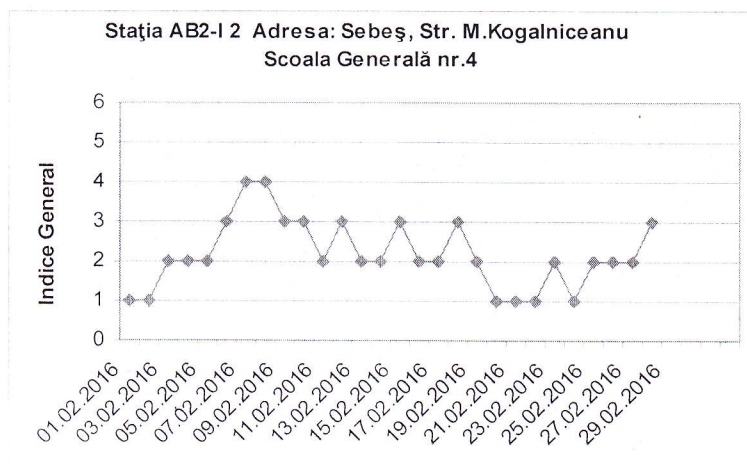

Strada Lalelelor nr. 7B, Alba Iulia, județul Alba, Cod Postal 510217

E-mail: office@apmab.anpm.ro

Telefon 0258 813290 Fax 0258 813248

Agenția pentru Protecția Mediului Alba

A. Evoluția **indicelui general** de calitate a aerului, la stațiile din rețeaua locală de monitorizare: