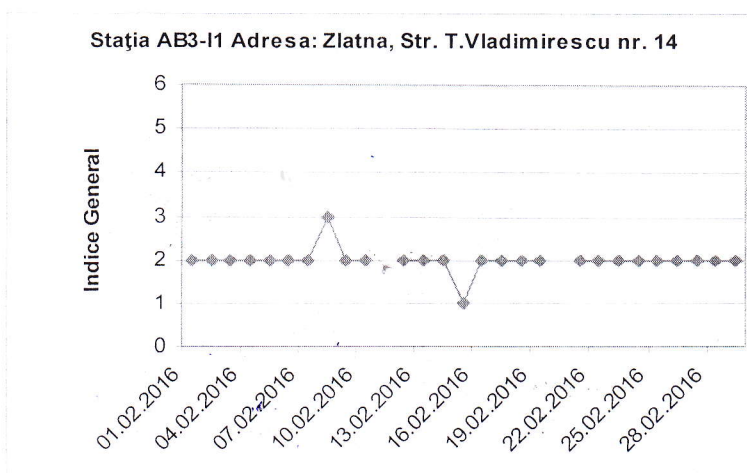

Strada Lalelelor nr. 7B, Alba Iulia, județul Alba, Cod Postal 510217

E-mail: office@apmab.anpm.ro

Telefon 0258 813290 Fax 0258 813248

Agenția pentru Protecția Mediului Alba

A. Evoluția **indicelui general** de calitate a aerului, la stațiile din rețeaua locală de monitorizare: