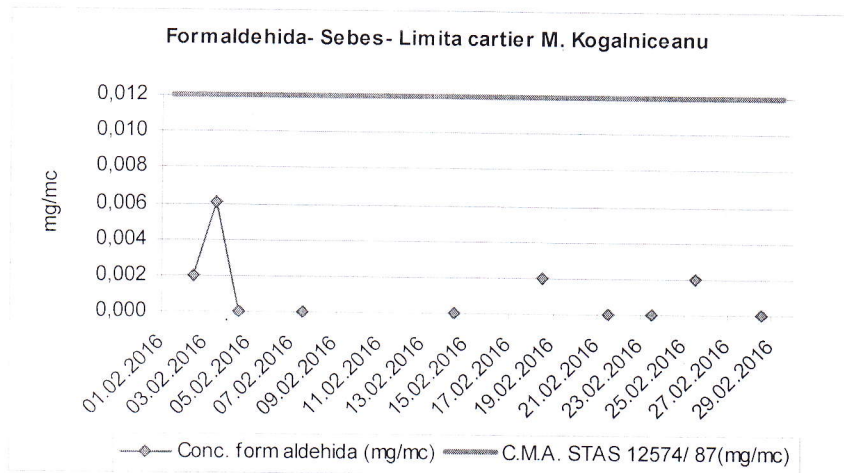

Datele sunt furnizate de stațiile automate din Rețeaua Națională de Monitorizare a Calității Aerului.

AGENȚIA PENTRU PROTECȚIA MEDIULUI ALBA

Strada Lalelelor nr. 7B, Alba Iulia, județul Alba, Cod Postal 510217

E-mail: office@apmab.anpm.ro

Telefon 0258 813290 Fax 0258 813248

Agenția pentru Protecția Mediului Alba

B. Variația concentrațiilor medii zilnice măsurate pentru indicatorii specifici:

Datele sunt furnizate în urma prelevărilor manuale și a determinărilor chimice efectuate în laboratorul APM Alba.