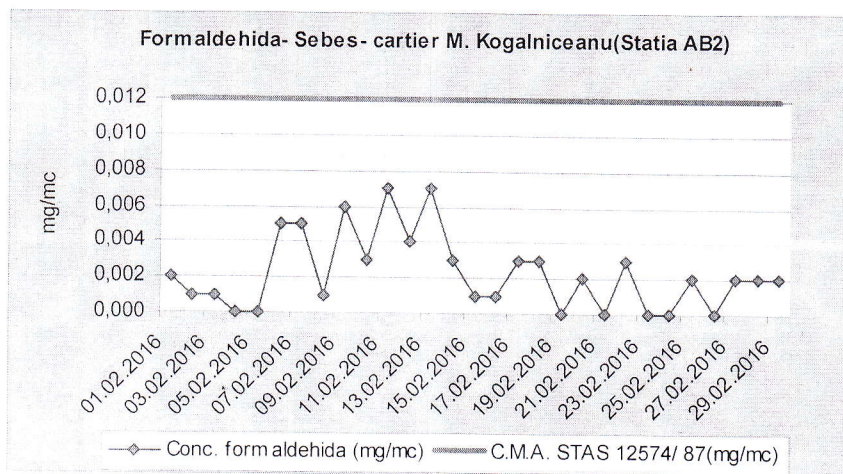

Agenția pentru Protecția Mediului Alba

B. Variația concentrațiilor medii zilnice măsurate pentru indicatorii specifici:

Datele sunt furnizate în urma prelevărilor manuale și a determinărilor chimice efectuate în laboratorul APM Alba.

DIRECTOR EXECUTIV

Iosif Nicolae PIENAR

Intocmit,
Șef Serviciu M.L.
Niculai GHEORGHE