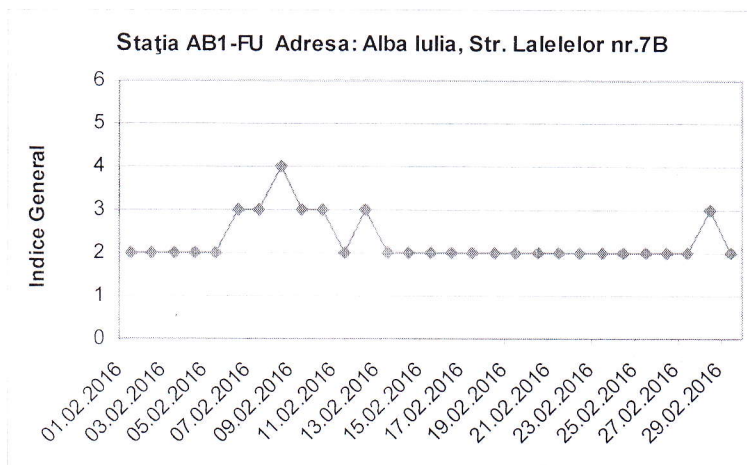

Strada Lalelelor nr. 7B, Alba Iulia, județul Alba, Cod Postal 510217

E-mail: office@apmab.anpm.ro

Telefon 0258 813290 Fax 0258 813248

Agenția pentru Protecția Mediului Alba

A. Evoluția **indicelui general** de calitate a aerului, la stațiile din rețeaua locală de monitorizare: