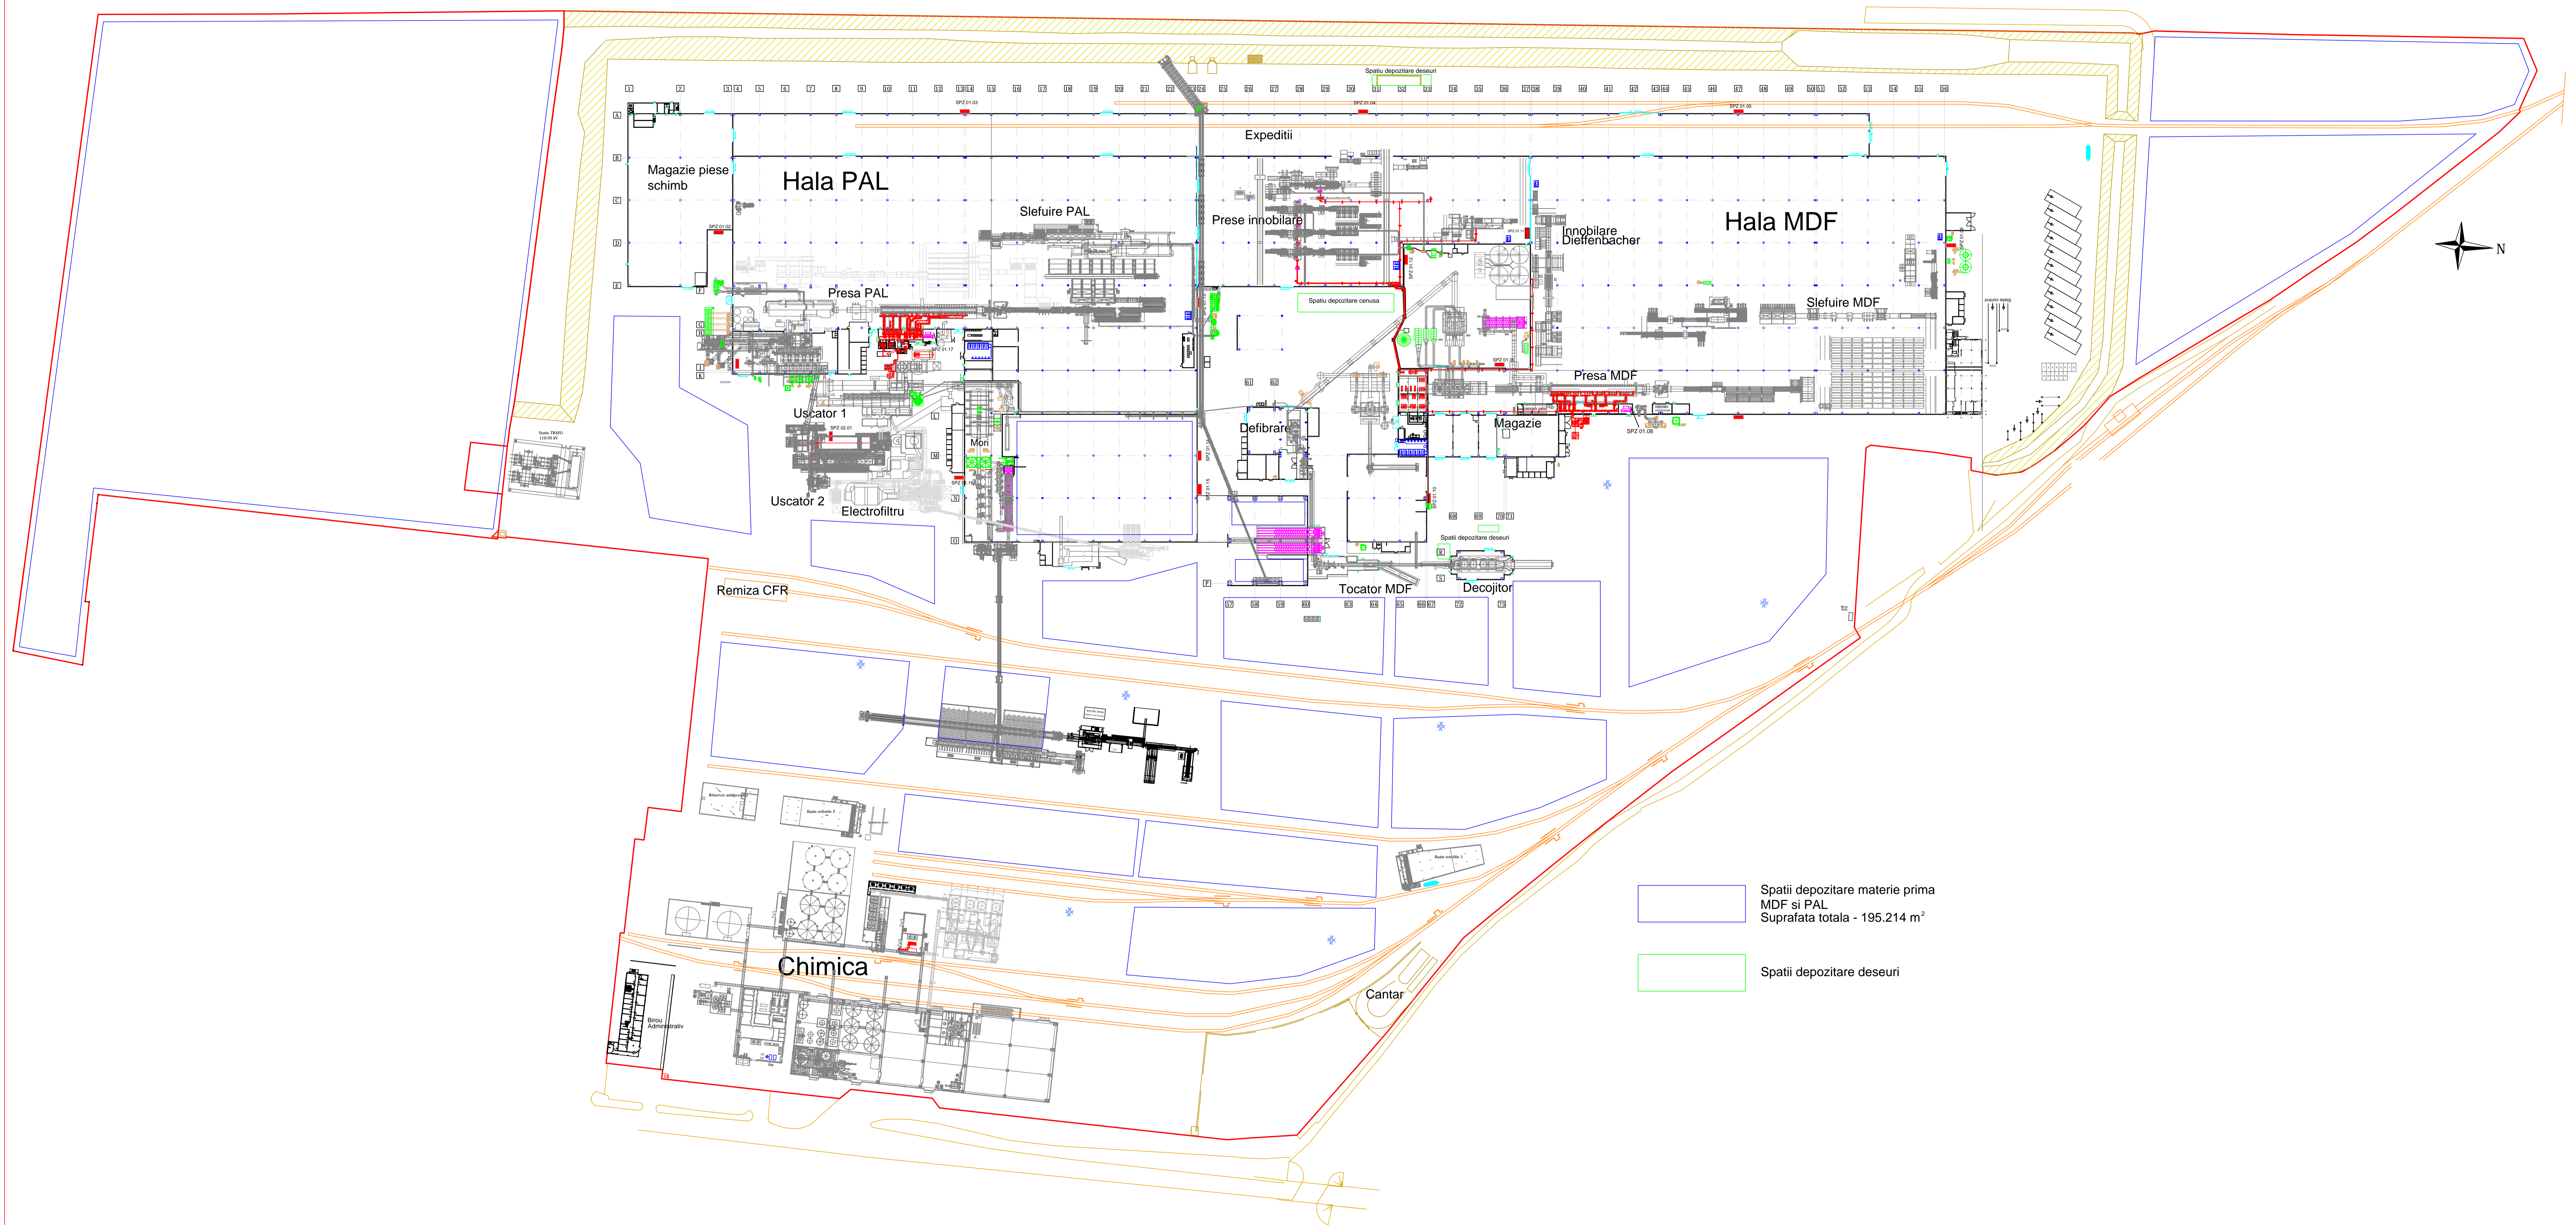

Anexa 22: Harta Sectii PAL si MDF - spatii depozitare materie prima si deseuri

Spatii depozitare materie prima
 MDF si PAL
 Suprafata totala - 195.214 m²

Spatii depozitare deseuri

 KRONOSPAN SEBES SA RO-55800 - Sebes Str. Republicii Str. Nr. 53 Tel: +40 238 901 100 Fax: +40 238 901 199 Email: info@kronospan.ro	Date	Revizii	Standard	Scara	Format	
	03.09.2015	N. Cibu		1:1000	-	
	Creata de	06.04.2015	N. Cibu	Proiect	Kronospan Sebes	
	06.04.2015	N. Cibu		Kronospan factory		
	Spatii depozitare materie prima					
KSB 10 100 01					B	1/1