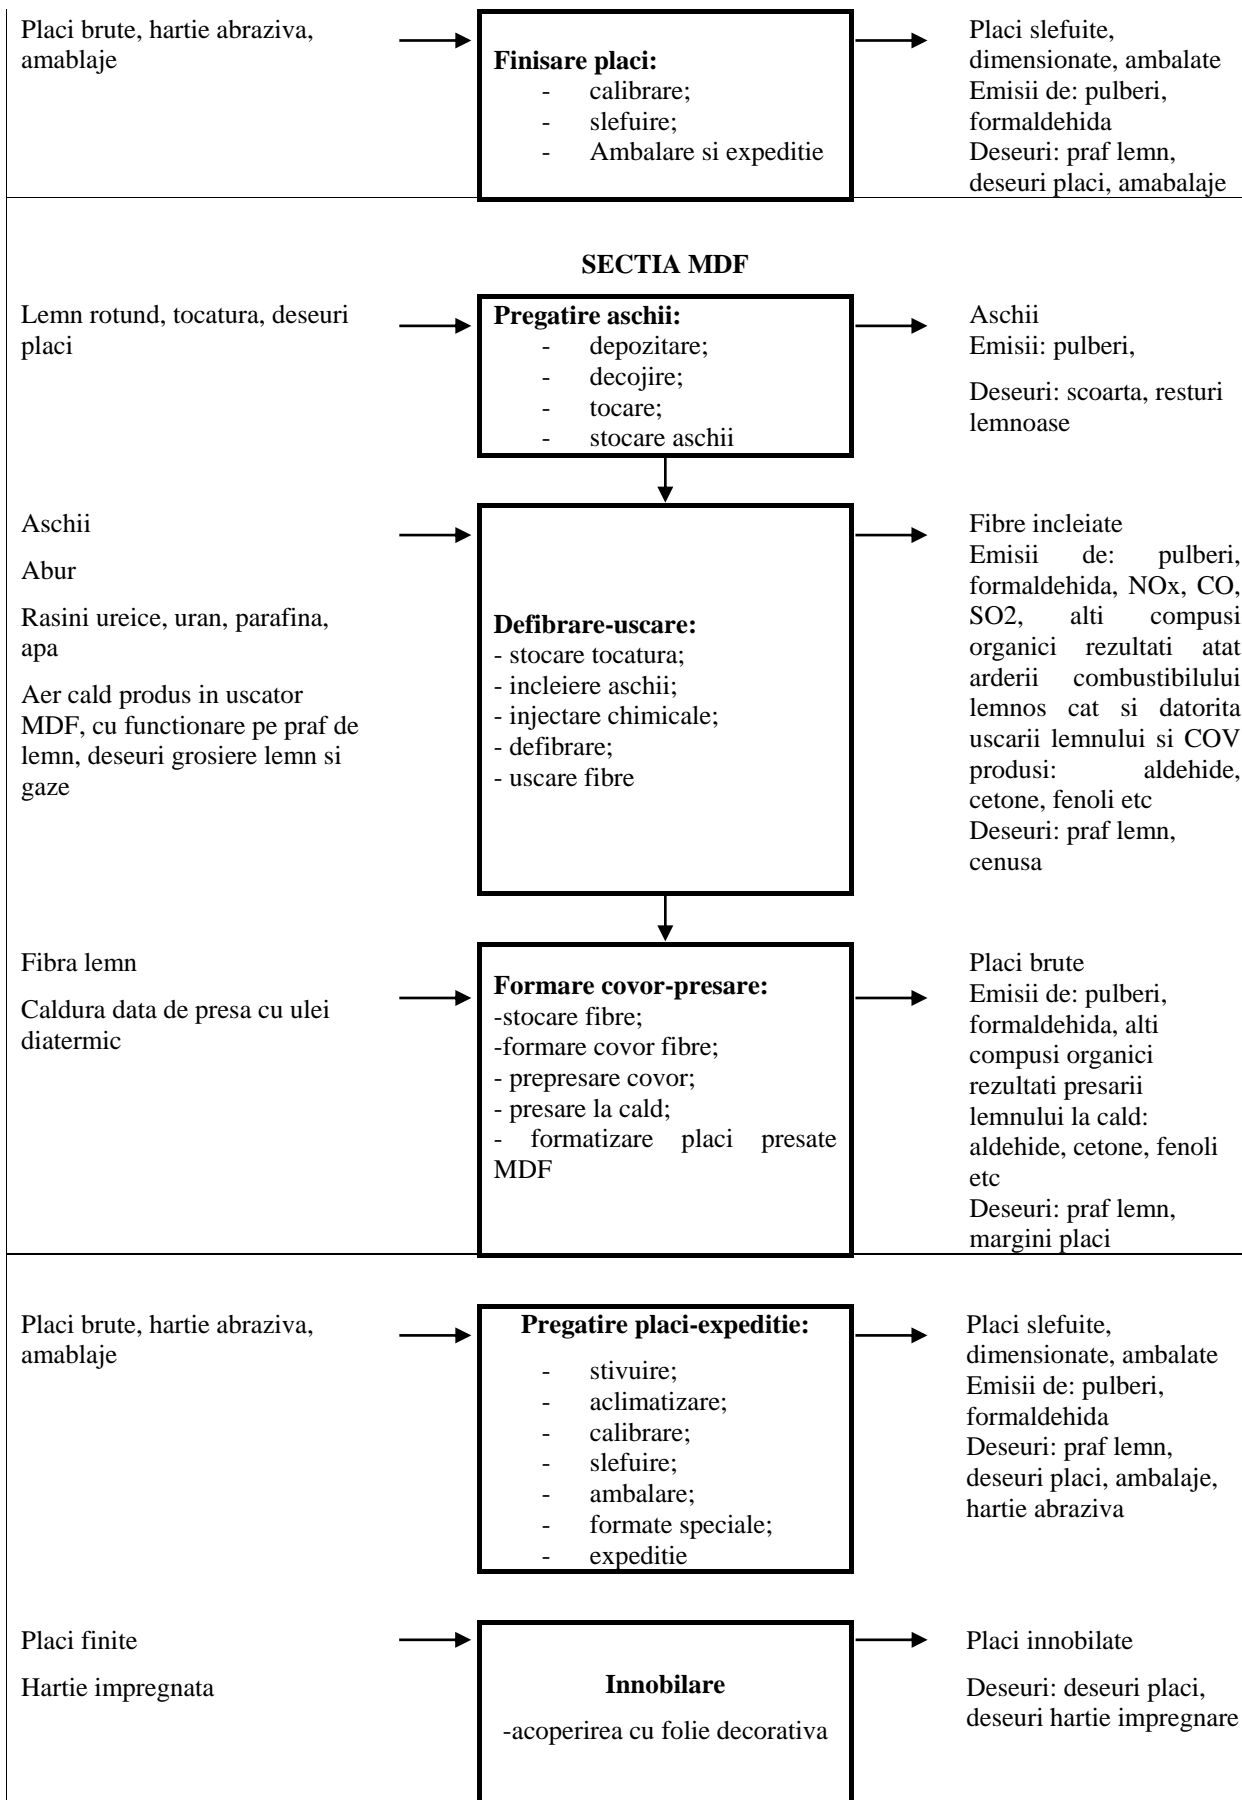

ANEXA 4. DIAGRAME DE FLUX

SCHEMA DE FLUX CU EVIDENTIAREA INTRARILOR SI IESIRILOR DIN PROCESE

Schema flux a instalatiei de producere a formaldehidei